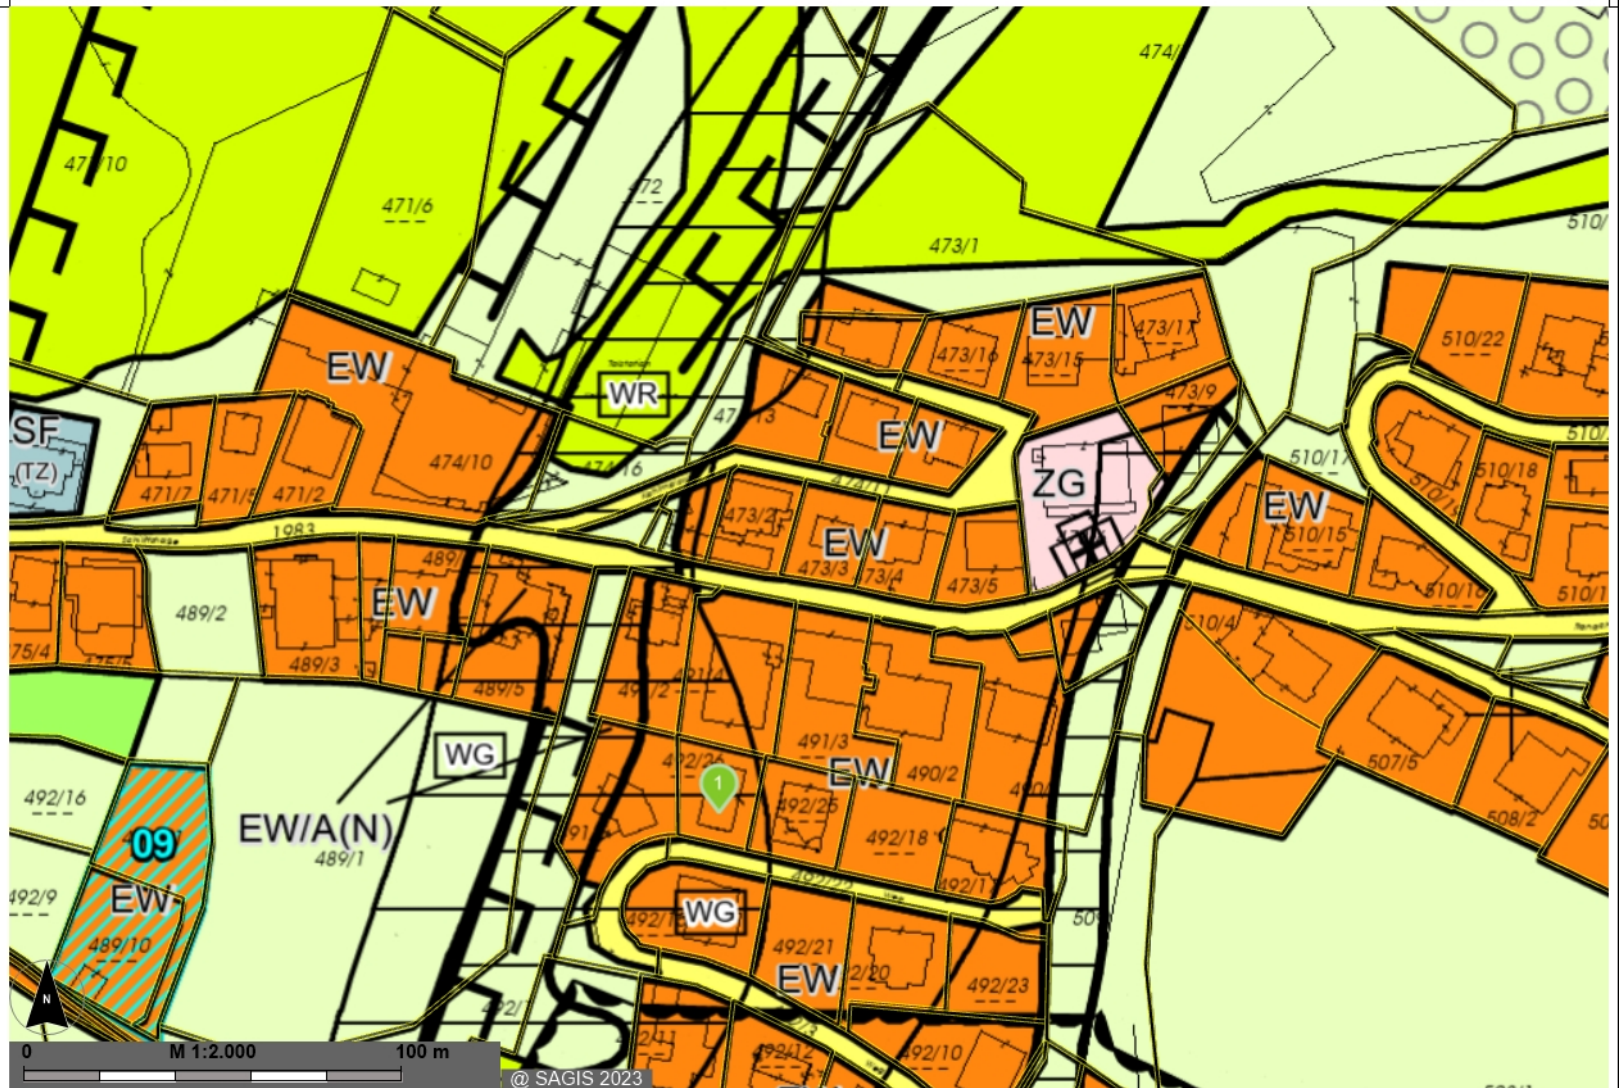

fläwiplan

RW: 397604/ HW: 250686

RW: 398026/ HW: 250686

Legende

Digitale Katastralmappe
DKM Grundstücke

Raumordnung
Flächenwidmung

- Red: Band_1
- Green: Band_2
- Blue: Band_3

Flächenwidmung

- Red: Band_1
- Green: Band_2
- Blue: Band_3

Flächenwidmung

Verwendung: Druck
 Bearbeiter:
 Karte erstellt am: 06.07.2023
 Koordinatensystem: BMN M31
 Quellen: SAGIS, LFRZ, BEV,
 Österreichisches Adressregister