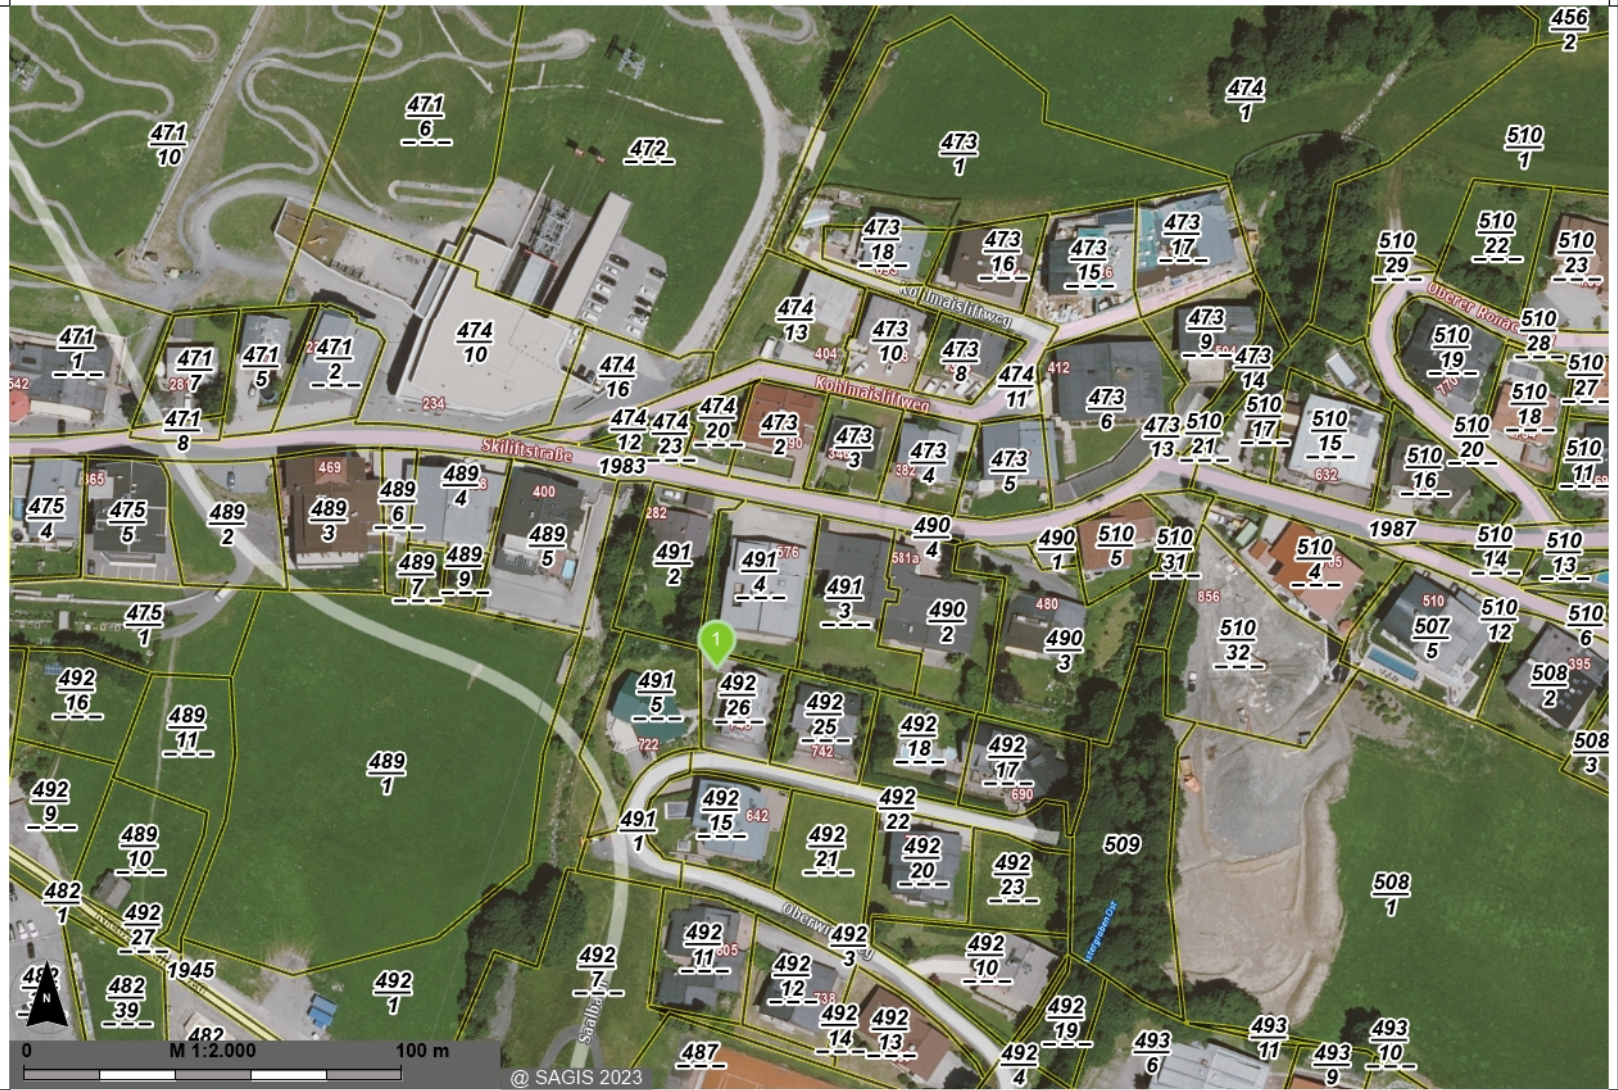

# Katasterplan

RW: 397598/ HW: 250663

RW: 398020/ HW: 250663

## Legende

Digitale Katastralmappe  
DKM Grundstücksnummern

 DKM Grundstücke

Verwendung: Recherche  
Bearbeiter: Jakob Gruber  
Karte erstellt am: 07.07.2023  
Koordinatensystem: BMN M31  
Quellen: SAGIS, LFRZ, BEV,  
Österreichisches Adressregister

RW: 397598/ HW: 250377

RW: 398020/ HW: 250377